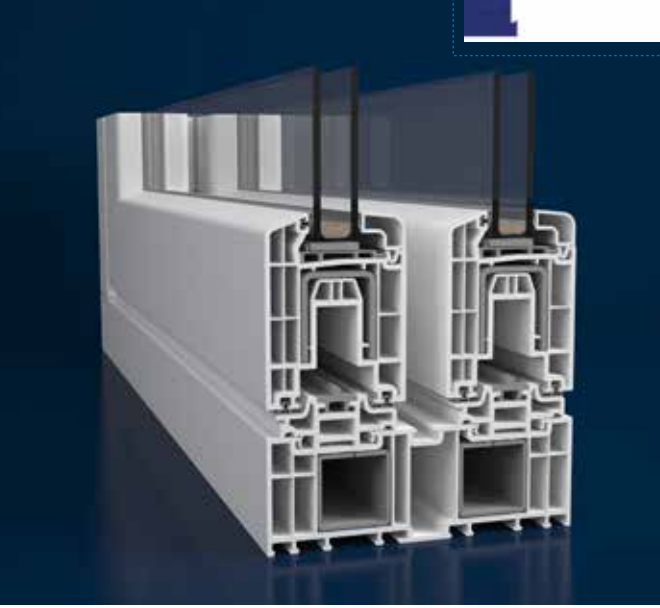

DAHA DA GENİŞLESİN!

HS76 SÜRME