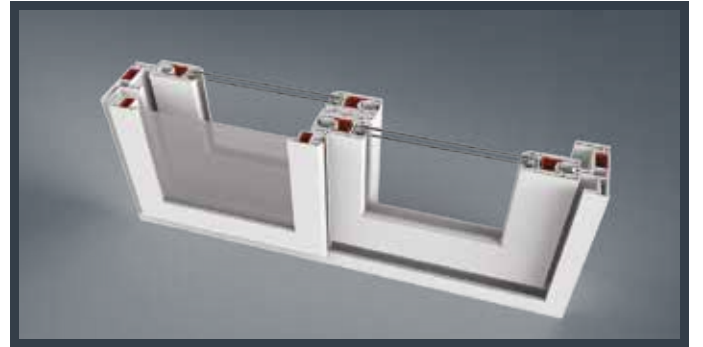

## SÜRME

Sürme içinde yer alan birçok profil ve yardımcı malzemeler, izolasyon hedeflenerek özel olarak tasarlanmıştır ve birleşim yerlerindeki alın kapatma / alın birleştirme profillerine, TPE conta dahil edilerek izolasyon artırılmıştır. Sistemde; sürme kasa, sürme pervaz kasa, sürme kasa sineklikli, üç ray kasa, sabit sürme kasa ve sabit sürme pervaz kasa kullanımı ile birçok çözüm bulunmaktadır. Bu sistemde üretilen pencere ve kapı detayına göre, sistem içindeki iki farklı sürme kanat profil (3 odacıklı) seçeneği yer alır. Sürme Sistemi, yardımcı profiller kullanılarak Zendow ve Everest Max Sistemleri ile de kombine edilebilmektedir. Ayrıca, alüminyum alın kapatma ve alın birleştirme profilleri ile rüzgara karşı mukavemet de artırılarak, daha geniş boyutlarda doğrama imalatı yapma olanağı sağlanır. Sürme kasa çift kanat hareketli veya sabit sürme kasa uygulamalarında, alt-üst ve yan kısımlarında fiks bölümler oluşturulabilir. Sistemde yer alan tüm profiller, TS 5358 EN 12608'e uygundur.

# SÜRME&HS 76

Egepen Deceuninck Sürme Sistemleri, açıldığı alanlara daha kolay ulaşım ve daha geniş görüş açısı sağlamak için tasarlanmıştır. Geniş bir görüş açısı sağlayarak, teras, balkon ve bahçelerinize açılan kapılarınızı ve manzaranızı bölmeden dış dünya ile birleştirebilir, mekanlarınıza değer katarak tek bir hamle ile hiç zorlanmadan Hebeschiebe 76 / Contalı Sürme Sistemi ile açıp kapayabilirsiniz.