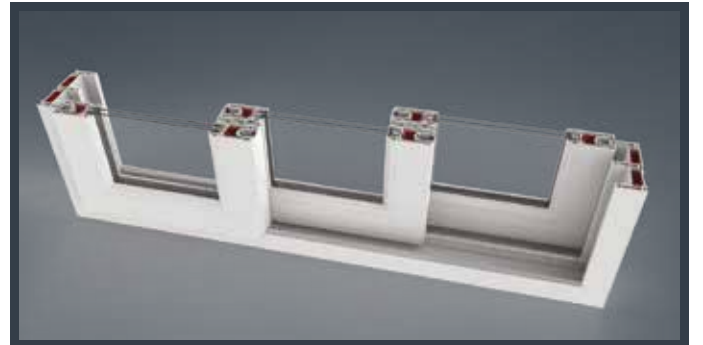

## SÜRME

Sürme içinde yer alan birçok profil ve yardımcı malzemeler, izolasyon hedeflenerek özel olarak tasarlanmıştır ve birleşim yerlerindeki alın kapatma / alın birleştirme profillerine, TPE conta dahil edilerek izolasyon artırılmıştır. Sistemde; sürme kasa, sürme pervaz kasa, sürme kasa sineklikli, üç ray kasa, sabit sürme kasa ve sabit sürme pervaz kasa kullanımı ile birçok çözüm bulunmaktadır. Bu sistemde üretilen pencere ve kapı detayına göre, sistem içindeki iki farklı sürme kanat profil (3 odacıklı) seçeneği yer alır. Sürme Sistemi, yardımcı profiller kullanılarak Zendow ve Everest Max Sistemleri ile de kombine edilebilmektedir. Ayrıca, alüminyum alın kapatma ve alın birleştirme profilleri ile rüzgara karşı mukavemet de artırılarak, daha geniş boyutlarda doğrama imalatı yapma olanağı sağlanır. Sürme kasa çift kanat hareketli veya sabit sürme kasa uygulamalarında, alt-üst ve yan kısımlarında fiks bölümler oluşturulabilir. Sistemde yer alan tüm profiller, TS 5358 EN 12608'e uygundur.

# SÜRME&HS 76

Egepen Deceuninck Sürme Sistemleri, açıldığı alanlara daha kolay ulaşım ve daha geniş görüş açısı sağlamak için tasarlanmıştır. Geniş bir görüş açısı sağlayarak, teras, balkon ve bahçelerinize açılan kapılarınızı ve manzaranızı bölmeden dış dünya ile birleştirebilir, mekanlarınıza değer katarak tek bir hamle ile hiç zorlanmadan Hebeschiebe 76 / Contalı Sürme Sistemi ile açıp kapayabilirsiniz.