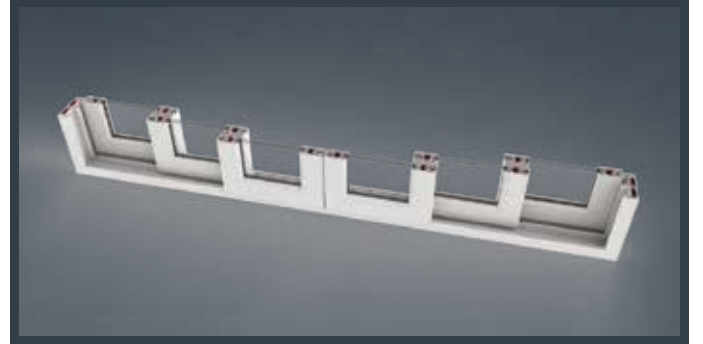

## SÜRME

Sürme içinde yer alan birçok profil ve yardımcı malzemeler, izolasyon hedeflenerek özel olarak tasarlanmıştır ve birleşim yerlerindeki alın kapatma / alın birleştirme profillerine, TPE conta dahil edilerek izolasyon artırılmıştır. Sistemde; sürme kasa, sürme pervaz kasa, sürme kasa sineklikli, üç ray kasa, sabit sürme kasa ve sabit sürme pervaz kasa kullanımı ile birçok çözüm bulunmaktadır. Bu sistemde üretilen pencere ve kapı detayına göre, sistem içindeki iki farklı sürme kanat profil (3 odacıklı) seçeneği yer alır. Sürme Sistemi, yardımcı profiller kullanılarak Zendow ve Everest Max Sistemleri ile de kombine edilebilmektedir. Ayrıca, alüminyum alın kapatma ve alın birleştirme profilleri ile rüzgara karşı mukavemet de artırılarak, daha geniş boyutlarda doğrama imalatı yapma olanağı sağlanır. Sürme kasa çift kanat hareketli veya sabit sürme kasa uygulamalarında, alt-üst ve yan kısımlarında fiks bölümler oluşturulabilir. Sistemde yer alan tüm profiller, TS 5358 EN 12608'e uygundur.

# SÜRME&HS 76

Egepen Deceuninck Sürme Sistemleri, açıldığı alanlara daha kolay ulaşım ve daha geniş görüş açısı sağlamak için tasarlanmıştır. Geniş bir görüş açısı sağlayarak, teras, balkon ve bahçelerinize açılan kapılarınızı ve manzaranızı bölmeden dış dünya ile birleştirebilir, mekanlarınıza değer katarak tek bir hamle ile hiç zorlanmadan Hebeschiebe 76 / Contalı Sürme Sistemi ile açıp kapayabilirsiniz.