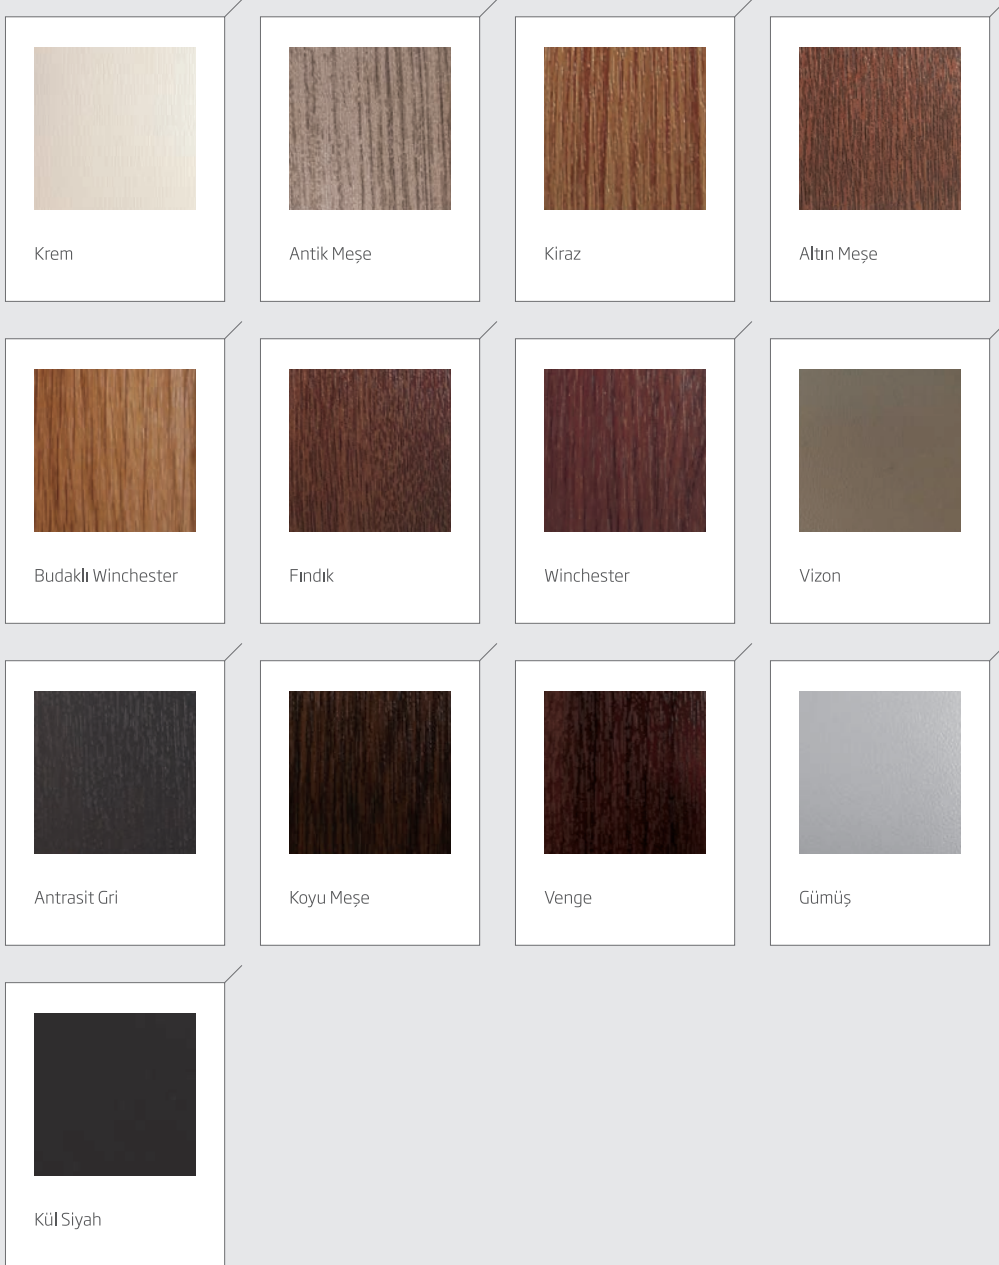

ve benzeri ağır metalleri kullanmıyor ve profil üretimini çevre dostu kalsiyum-çinko stabilizer ile gerçekleştiriyor.

Lamine Renkler

Egepen Deceuninck, her zevke hitap eden renk seçenekleri ile sistemlere bir bütünlük kazandırarak özel detaylarda bile etkin çözümler sunar.