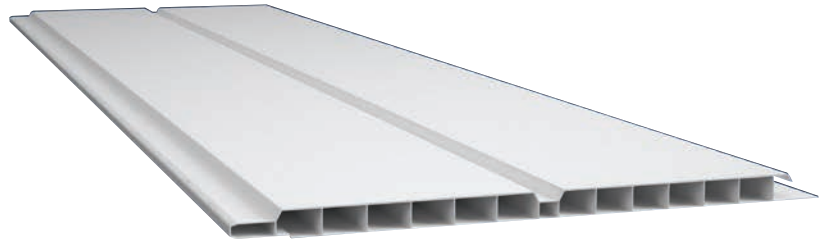

 STORBOX
 KEPENK
 DEKOR LAMBRI

Mekanların estetik tarzı

deceuninck

“Türkiye'nin Penceresi”

STORBOX

Güvenli yapısı ile mekanları güneş ışığı, yağmur, toz gibi zarar verici dış faktörlere karşı koruyor.

Güvenlik, yalıtım ve enerji tasarrufunu bir arada sunan Storbox Panjur Sistemi; güvenli yapısı ile mekanları güneş ışığı, yağmur, toz gibi zarar verici dış faktörlere karşı koruyor. Güvenli ve estetik tasarımının yanı sıra kolay temizlenebilen yapısıyla mekanlara pratik çözümler sunuyor. 165 mm ve 200 mm olarak iki farklı boyutta üretilen ve doğrama üstü panjur olarak kullanılan Storbox, yüksek ısı yalıtımı sağlamak amacıyla 165x200 mm ve 200x235 mm kutularda özel sistem içinde bulunuyor.

Yalıtımlı mekanlar, mutlu hayatlar

Dekoratif amaçlı da kullanılabilen Kepenk, 14 farklı renk seçeneği ile mekanlara estetik bir görünüm katıyor.

Olumsuz hava koşullarına karşı hem estetik hem de işlevsel bir çözüm olan Kepenk Sistemi, güvenliğinizi sağlarken ısı tasarrufu yapmanıza da yardımcı oluyor. Dekoratif amaçlı da kullanılabilen Kepenk, 14 farklı renk seçeneği ile mekanlara estetik bir görünüm katıyor. Kepenk Sisteminde, kanatlar kapalıyken özel makaslı bir sistem ile ileriye doğru açılabilir. "Faydalı Model Belgesi" alan kepenk sistemine farklılık getiren bu uygulama kullanım kolaylığı sağlıyor.

DEKOR LAMBRI

Farklı mekanların ihtiyaçlarını karşılamak üzere estetik bir yalıtım malzemesi olarak tasarlandı.

Dekor Lambri estetik bir yalıtım malzemesi olarak tasarlandı. Farklı mekanların ihtiyaçlarını karşılamak üzere; 200 mm'lik Ege lambri grubu, 200 mm'lik oluklu lambri grubu olarak dizayn edilen Dekor Lambri, iç mekanlarda dekorasyonlarınızda farklılık yaratıyor.